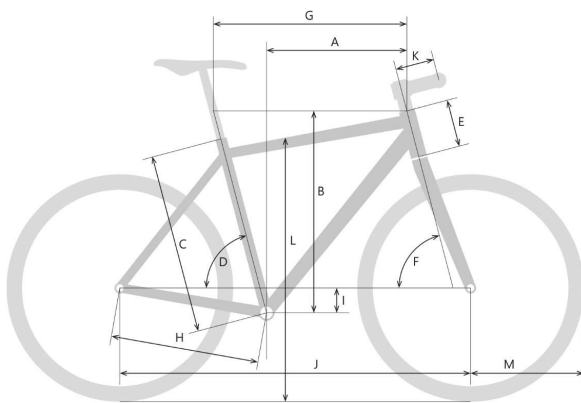

TOUR^{DE} SUISSE

TOXX

Diamant

Jetzt konfigurieren auf www.tds-velo.ch

	Rahmengröße	38 cm	43 cm	48 cm
A	Reach (mm)	365	374	390
B	Stack (mm)	604	623	623
C	Sitzrohrhöhe (mm)	371	432	483
D	Sitzrohrwinkel	74°	73°	73°
E	Steuerrohrlänge (mm)	135	155	155
F	Steuerkopfwinkel	70.5°	70.5°	70.5°
G	Oberrohrlänge (horizontal, mm)	550	564	580
H	Kettenstrebenlänge (mm)	435	435	435
I	Tretlagerabsenkung (mm)	38	38	38
J	Radstand (mm)	1039	1054	1070
K	Vorbaulänge (mm)	60	80	80
L	Überstandshöhe	722	767	798