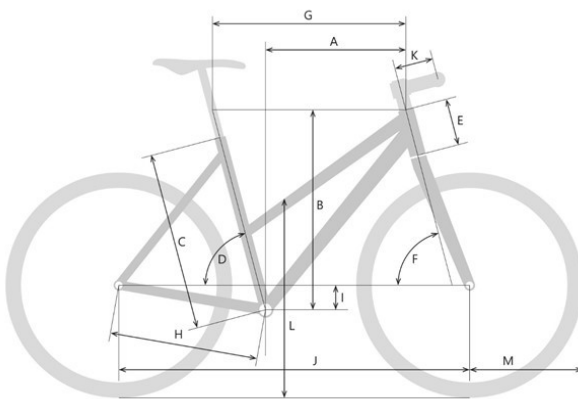

## TOXX

Trapez

Jetzt konfigurieren auf [www.tds-velo.ch](http://www.tds-velo.ch)

Rahmengröße	38 cm	43 cm	48 cm
A Reach (mm)	366	367	384
B Stack (mm)	604	623	623
C Sitzrohrhöhe (mm)	371	432	483
D Sitzrohrwinkel	73°	73°	73°
E Steuerrohrlänge (mm)	135	155	155
F Steuerkopfwinkel	70.5°	70.5°	70.5°
G Oberrohrlänge (horizontal, mm)	545	554	568
H Kettenstrebenlänge (mm)	435	435	435
I Tretlagerabsenkung (mm)	38	38	38
J Radstand (mm)	1044	1050	1064
K Vorbaulänge (mm)	70	70	90
L Überstandshöhe	649	654	650