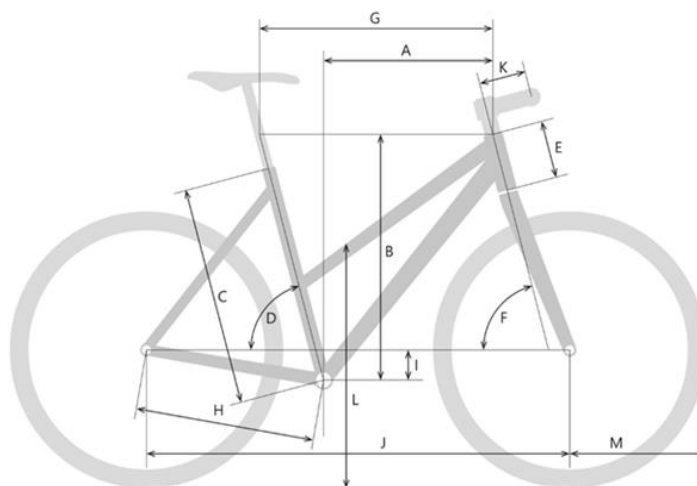

## TOXX LADY

trapez

Jetzt konfigurieren auf [www.tds-velo.ch](http://www.tds-velo.ch)

Rahmengröße	38	43	48
A Reach (mm)	366	367	384
B Stack (mm)	604	623	623
C Sitzrohrhöhe (mm)	371	432	483
D Sitzrohrwinkel	73°	73°	73°
E Steuerrohrlänge (mm)	135	155	155
F Steuerkopfwinkel	70.5°	70.5°	70.5°
G Oberrohrlänge (horizontal, mm)	545	554	568
H Kettenstrebenlänge (mm)	435	435	435
I Tretlagerabsenkung (mm)	38	38	38
J Radstand (mm)	1044	1050	1064
K Vorbaulänge (mm)	70	70	90
L Überstandshöhe	649	654	650