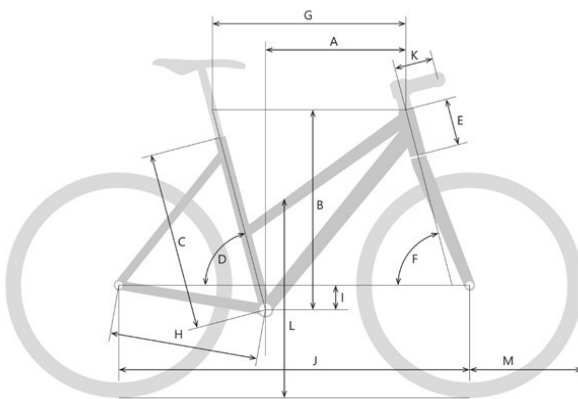

TOUR^{DE} SUISSE

MOMENTUM

Trapez

Jetzt konfigurieren auf www.tds-velo.ch

Rahmengröße	44 cm	48 cm	52 cm	56 cm
A Reach (mm)	373	385	397	403
B Stack (mm)	627	638	648	662
C Sitzrohrhöhe (mm)	440	480	520	560
D Sitzrohrwinkel	73°	73°	73°	73°
E Steuerrohrlänge (mm)	145	155	165	180
F Steuerkopfwinkel	71°	71.5°	71.5°	71.5°
G Oberrohrlänge (horizontal, mm)	565	580	595	605
H Kettenstrebenlänge (mm)	448	448	448	448
I Tretlagerabsenkung (mm)	60	60	60	60
J Radstand (mm)	1060	1070	1085	1096
K Vorbaulänge (mm)	70	90	90	110
L Überstandshöhe	564	564	563	582