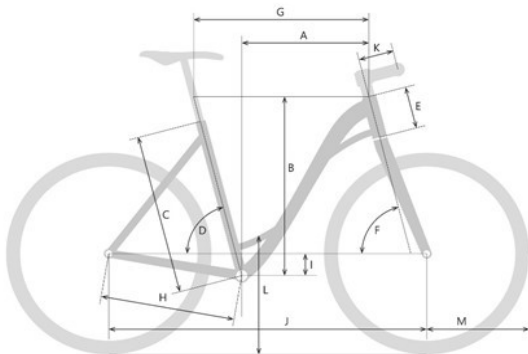

## FLAIR

Mono

Jetzt konfigurieren auf [www.tds-velo.ch](http://www.tds-velo.ch)

	Rahmengrösse	42 cm	48 cm	54 cm
A	Reach (mm)	410	423	436
B	Stack (mm)	661	680	698
C	Sitzrohrhöhe (mm)	420	480	540
	Max. Einschub Sattelstütze	310	360	410
D	Sitzrohrwinkel	74°	74°	74°
E	Steuerrohrlänge (mm)	150	170	190
	Gabeleinbauhöhe	472	472	472
F	Steuerkopfwinkel	69°	69°	69°
	Standard Anzahl Spacer	2	2	2
	Max. Anzahl zusätzliche Spacer	3	3	3
G	Oberrohrlänge (horizontal, mm)	600	618	636
H	Kettenstrebenlänge (mm)	476-491	476-491	476-491
I	Tretlagerabsenkung (mm)	70	70	70
J	Radstand (mm)	1170	1191	1213
K	Vorbaulänge (mm)	90	90	110
L	Einstiegshöhe	400	400	400