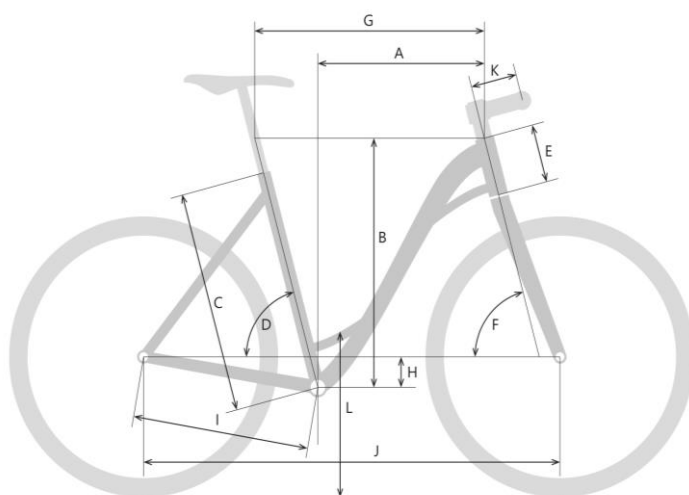

SWING

para

Jetzt konfigurieren auf www.tds-velo.ch

Rahmengrösse	45 cm	53 cm
A Reach (mm)	385	396
B Stack (mm)	617	627
C Sitzrohrhöhe (mm)	450	530
D Sitzrohrwinkel	72°	72°
E Steuerrohrlänge (mm)	180	190
F Steuerkopfwinkel	71°	71°
G Oberrohrlänge (horizontal, mm)	585	600
H Kettenstrebenlänge (mm)	465-480	465-480
I Tretlagerabsenkung (mm)	66	66
J Radstand (mm)	1087	1103
K Vorbaulänge (mm)	70	90
L Überstandshöhe	465	465