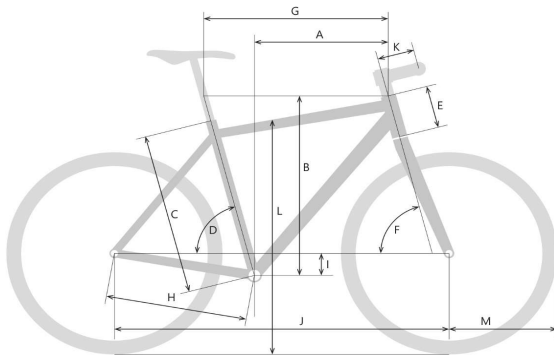

ATTAQUE

Diamant

Jetzt konfigurieren auf www.tds-velo.ch

Rahmengröße	46 cm	50 cm	54 cm	58 cm
A Reach (mm)	387	394	407	424
B Stack (mm)	550	568	581	592
C Sitzrohrhöhe (mm)	460	500	540	580
D Sitzrohrwinkel	74°	73°	73°	73°
E Steuerrohrlänge (mm)	120	135	150	165
Gabeleinbauhöhe	404	404	404	404
F Steuerkopfwinkel	70°	71°	71°	71°
Standard Anzahl Spacer	2	2	2	2
Max. Anzahl zusätzliche Spacer	3	3	3	3
G Oberrohrlänge (horizontal, mm)	544	568	585	605
H Kettenstrebenlänge (mm)	450	450	449	449
I Tretlagerabsenkung (mm)	75	75	73	70
J Radstand (mm)	1057	1060	1078	1100
K Vorbaulänge (mm)	60	60	80	100
L Überstandshöhe 150mm von Sattelrohr	740	771	802	835