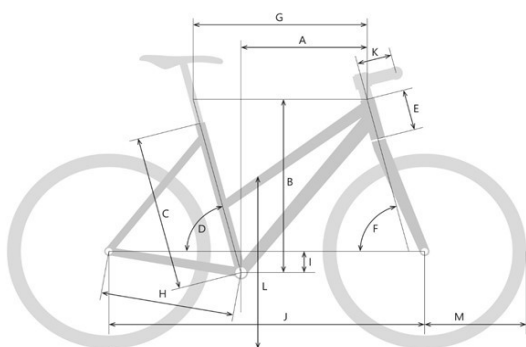

## RÜCKENWIND 25kmh

Trapez

Jetzt konfigurieren auf [www.tds-velo.ch](http://www.tds-velo.ch)

Rahmengröße		44 cm	48 cm	52 cm
A	Reach (mm)	383	393	396
B	Stack (mm)	661	661	685
C	Sitzrohrhöhe (mm)	440	480	520
	Max. Einschub Sattelstütze	270	310	350
D	Sitzrohrwinkel	73°	73°	73°
E	Steuerrohrlänge (mm)	160	160	185
	Gabeleinbauhöhe	483	483	483
F	Steuerkopfwinkel	72°	72°	72°
	Standard Anzahl Spacer	2	2	2
	Max. Anzahl zusätzliche Spacer	3	3	3
G	Oberrohrlänge (horizontal, mm)	585	595	605
H	Kettenstrebenlänge (mm)	493-508	493-508	493-508
I	Tretlagerabsenkung (mm)	60	60	60
J	Radstand (mm)	1113	1124	1134
K	Vorbaulänge (mm)	70	70	90
L	Einstiegshöhe 100mm von Sattelrohr	660	665	670