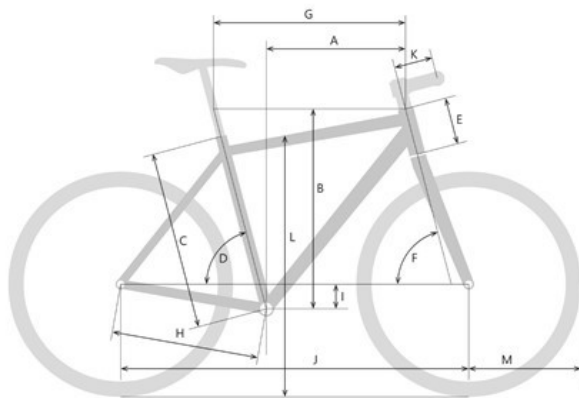

## PARCOURS

Diamant

Jetzt konfigurieren auf [www.tds-velo.ch](http://www.tds-velo.ch)

Rahmengröße	44 cm	48 cm	52 cm	56 cm
A Reach (mm)	374	382	390	398
B Stack (mm)	632	642	651	661
C Sitzrohrhöhe (mm)	440	460	490	520
D Sitzrohrwinkel	73°	73°	73°	73°
E Steuerrohrlänge (mm)	180	190	200	210
F Steuerkopfwinkel	71°	71°	71°	71°
G Oberrohrlänge (horizontal, mm)	567	578	589	600
H Kettenstrebenlänge (mm)	434-448	434-448	434-448	434-448
I Tretlagerabsenkung (mm)	65	65	65	65
J Radstand (mm)	1050	1062	1073	1084
K Vorbaulänge (mm)	70	90	90	110
L Überstandshöhe	769	788	807	820