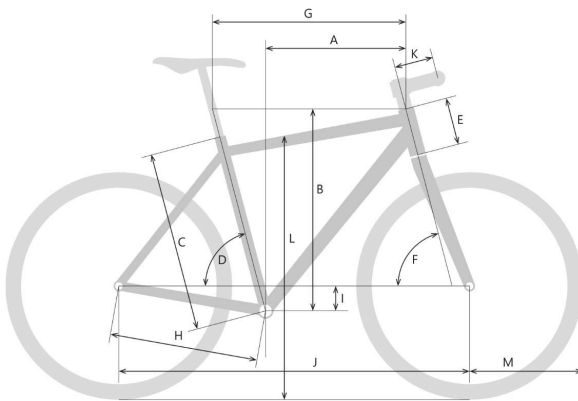

TOUR^{DE} SUISSE

MOMENTUM

Diamant

Jetzt konfigurieren auf www.tds-velo.ch

Rahmengröße	48 cm	53 cm	58 cm	63 cm
A Reach (mm)	390	412	413	423
B Stack (mm)	638	648	662	676
C Sitzrohrhöhe (mm)	480	530	580	630
D Sitzrohrwinkel	73°	73°	73°	73°
E Steuerrohrlänge (mm)	155	165	180	195
F Steuerkopfwinkel	71.5°	71.5°	71.5°	71.5°
G Oberrohrlänge (horizontal, mm)	585	610	615	630
H Kettenstrebenlänge (mm)	448	448	448	448
I Tretlagerabsenkung (mm)	60	60	60	60
J Radstand (mm)	1075	1100	1106	1121
K Vorbaulänge (mm)	90	90	90	110
L Überstandshöhe	793	827	874	909