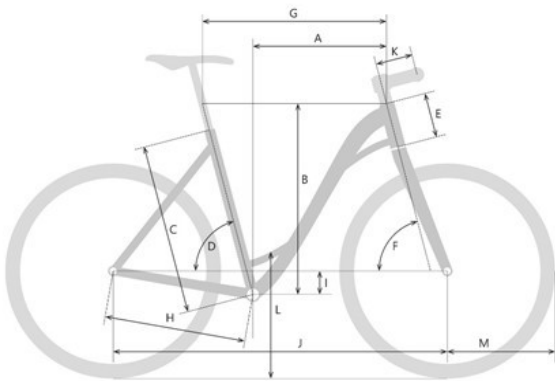

## Nuvola

Jetzt konfigurieren auf [www.tds-velo.ch](http://www.tds-velo.ch)

Rahmengrösse	43 cm	48 cm	53 cm	58 cm
A Reach (mm)	411	431	445	458
B Stack (mm)	653	653	672	690
C Sitzrohrhöhe (mm)	430	480	530	580
D Sitzrohrwinkel	71°	71°	71°	71°
E Steuerrohrlänge (mm)	160	160	180	200
F Steuerkopfwinkel	68°	68°	68°	68°
G Oberrohrlänge (horizontal, mm)	580	593	620	633
H Kettenstrebenlänge (mm)	487	487	487	487
I Tretlagerabsenkung (mm)	40	40	40	40
J Radstand (mm)	1195	1215	1236	1257
K Vorbaulänge (mm)	70	90	90	110
L Überstandshöhe	434	434	434	434