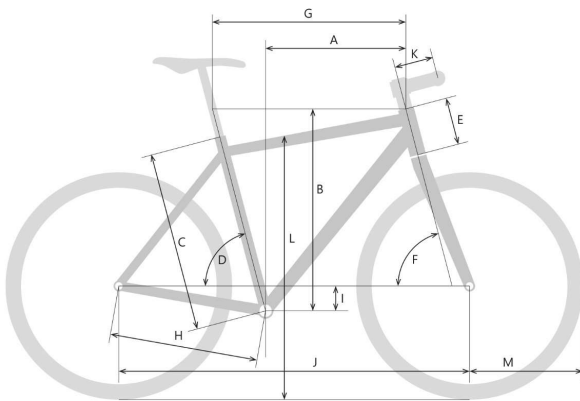

TOUR^{DE} SUISSE

ATTAQUE

Uni

Jetzt konfigurieren auf www.tds-velo.ch

Rahmengröße	46 cm	50 cm	54 cm	58 cm
A Reach (mm)	387	394	407	424
B Stack (mm)	550	568	581	592
C Sitzrohrhöhe (mm)	460	500	540	580
D Sitzrohrwinkel	74°	73°	73°	73°
E Steuerrohrlänge (mm)	120	135	150	165
F Steuerkopfwinkel	70°	71°	71°	71°
G Oberrohrlänge (horizontal, mm)	544	568	585	606
H Kettenstrebenlänge (mm)	450	450	449	447.5
I Tretlagerabsenkung (mm)	75	75	73	70
J Radstand (mm)	1057	1060	1078	1100
K Vorbaulänge (mm)	60	60	80	100
L Überstandshöhe	745	773	804	837