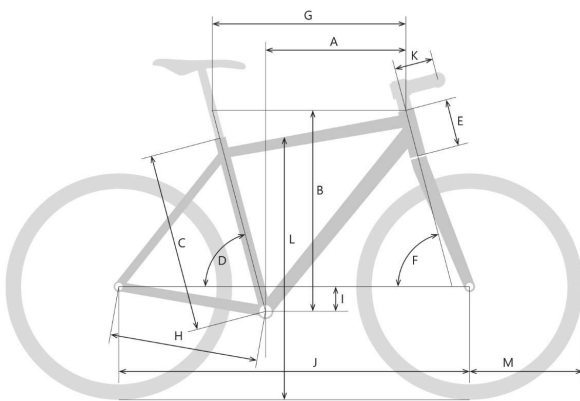

## WILDFANG

Uni

Jetzt konfigurieren auf [www.tds-velo.ch](http://www.tds-velo.ch)

Rahmengröße	41 cm	46 cm	51 cm	56 cm
A Reach (mm)	420	430	440	450
B Stack (mm)	632	632	651	651
C Sitzrohrhöhe (mm)	420	460	510	560
D Sitzrohrwinkel	74°	74°	74°	74°
E Steuerrohrlänge (mm)	140	140	160	160
F Steuerkopfwinkel	68°	68°	68°	68°
G Oberrohrlänge (horizontal, mm)	601	611	627	637
H Kettenstrebenlänge (mm)	485	485	485	485
I Tretlagerabsenkung (mm)	30	30	30	30
J Radstand (mm)	1202	1212	1230	1240
K Vorbaulänge (mm)	45	60	60	70
L Überstandshöhe	780	795	810	840