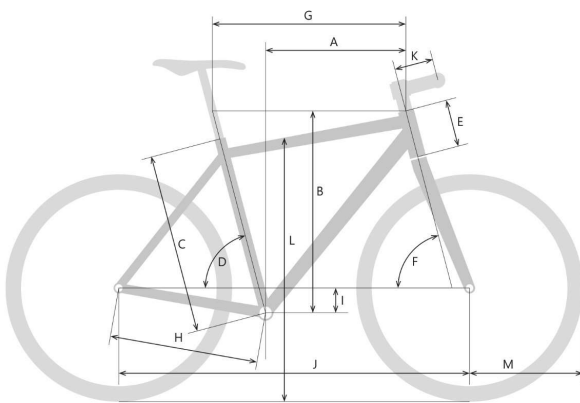

TOUR^{DE} SUISSE

WILDFANG m. CITYKIT

Uni

Jetzt konfigurieren auf www.tds-velo.ch

Rahmengröße	44 cm	48 cm	52 cm	56 cm
A Reach (mm)	430	440	450	460
B Stack (mm)	625	625	645	645
C Sitzrohrhöhe (mm)	440	480	520	560
D Sitzrohrwinkel	74°	74°	74°	74°
E Steuerrohrlänge (mm)	140	140	160	160
F Steuerkopfwinkel	69°	69°	69°	69°
G Oberrohrlänge (horizontal, mm)	607	617	633	643
H Kettenstrebenlänge (mm)	480	480	480	480
I Tretlagerabsenkung (mm)	30	30	30	30
J Radstand (mm)	1190	1200	1216	1226
K Vorbaulänge (mm)	70	70	90	110
L Überstandshöhe	770	773	810	818