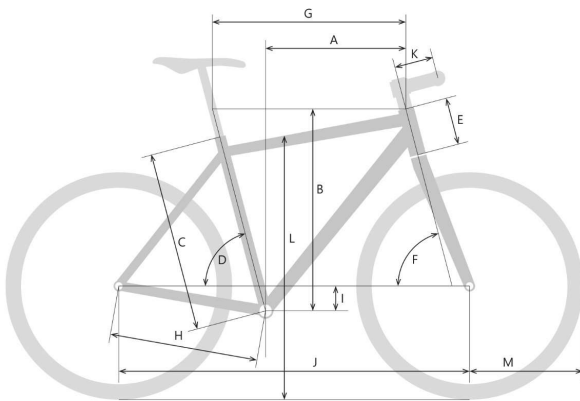

TOUR^{DE} SUISSE

GRAVEL

Diamant

Jetzt konfigurieren auf www.tds-velo.ch

Rahmengröße	46 cm	50 cm	54 cm	58 cm
A Reach (mm)	357	364	377	395
B Stack (mm)	550	568	581	592
C Sitzrohrhöhe (mm)	460	500	540	580
D Sitzrohrwinkel	74°	73°	73°	73°
E Steuerrohrlänge (mm)	120	135	150	165
F Steuerkopfwinkel	70°	71°	71°	71°
G Oberrohrlänge (horizontal, mm)	515	538	555	576
H Kettenstrebenlänge (mm)	430	430	430	430
I Tretlagerabsenkung (mm)	75	75	73	70
J Radstand (mm)	1007	1010	1028	1052
K Vorbaulänge (mm)	60	80	80	100
L Überstandshöhe	735.5	763	792	822