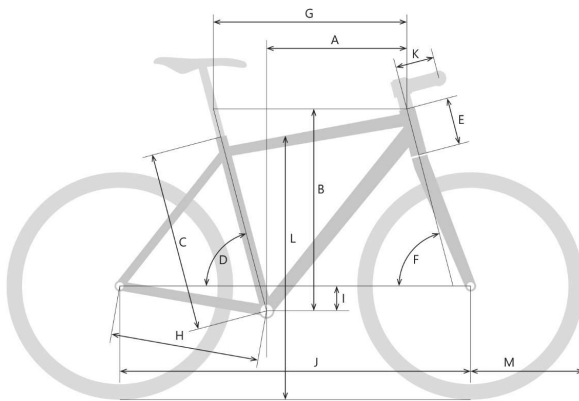

TOUR^{DE} SUISSE

SPEED PINION

Diamant

Jetzt konfigurieren auf www.tds-velo.ch

Rahmengröße	48 cm	53 cm	58 cm
A Reach (mm)	405	415	430
B Stack (mm)	612	630	649
C Sitzrohrhöhe (mm)	480	530	580
D Sitzrohrwinkel	73°	73°	73°
E Steuerrohrlänge (mm)	130	150	170
F Steuerkopfwinkel	70°	71°	71°
G Oberrohrlänge (horizontal, mm)	592	607	628
H Kettenstrebenlänge (mm)	440-455	440-455	440-455
I Tretlagerabsenkung (mm)	65	60	60
J Radstand (mm)	1085	1092	1114
K Vorbaulänge (mm)	90	90	110
L Überstandshöhe	766	807	843