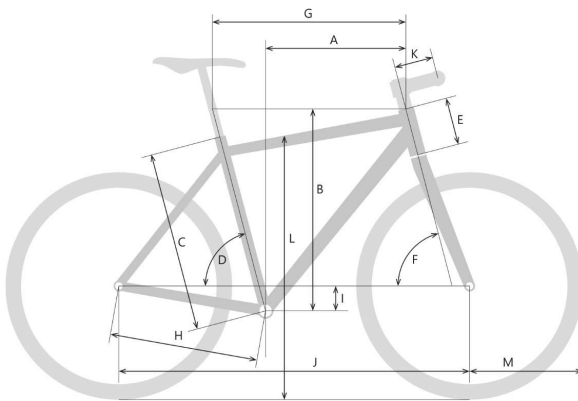

TOUR^{DE} SUISSE

BÜGELEISEN PERFORMANCE CX

Uni

Jetzt konfigurieren auf www.tds-velo.ch

Rahmengröße	41 cm	46 cm	49 cm
A Reach (mm)	435	475	495
B Stack (mm)	620	624	633
C Sitzrohrhöhe (mm)	410	460	490
D Sitzrohrwinkel	72°	72°	72°
E Steuerrohrlänge (mm)	110	115	125
F Steuerkopfwinkel	65°	65°	65°
G Oberrohrlänge (horizontal, mm)	588	629	652
H Kettenstrebenlänge (mm)	458	458	458
I Tretlagerabsenkung (mm)	28	28	28
J Radstand (mm)	1216	1259	1283
K Vorbaulänge (mm)	35	45	55
L Überstandshöhe	773	774	775