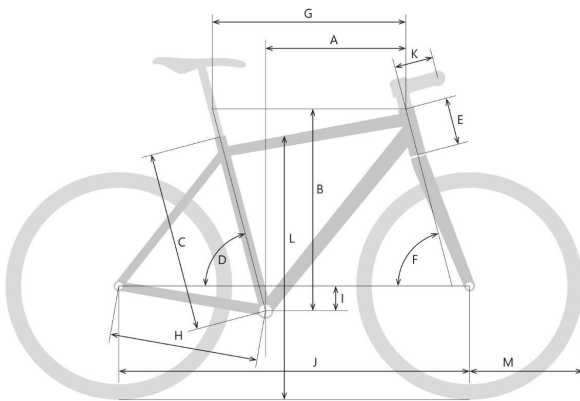

TOUR^{DE} SUISSE

MOTIVE

Uni

Jetzt konfigurieren auf www.tds-velo.ch

Rahmengröße	44 cm	48 cm	52 cm	56 cm
A Reach (mm)	374	382	395	410
B Stack (mm)	632	642	651	661
C Sitzrohrhöhe (mm)	440	460	490	520
D Sitzrohrwinkel	73°	73°	73°	73°
E Steuerrohrlänge (mm)	180	190	200	210
F Steuerkopfwinkel	71°	71°	71°	71°
G Oberrohrlänge (horizontal, mm)	567	578	594	611
H Kettenstrebenlänge (mm)	434-448	434-448	434-448	434-448
I Tretlagerabsenkung (mm)	65	65	65	65
J Radstand (mm)	1062	1074	1090	1108
K Vorbaulänge (mm)	70	90	90	110
L Überstandshöhe	769	787	805	816