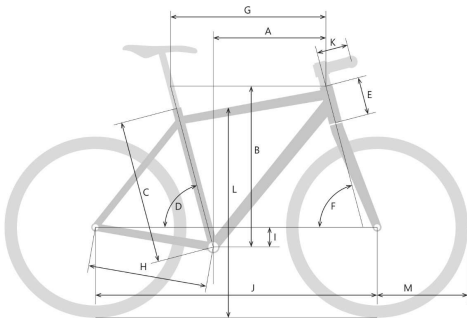

## VISTA

Uni

Jetzt konfigurieren auf [www.tds-velo.ch](http://www.tds-velo.ch)

Rahmengröße	41 cm	46 cm	51 cm	56 cm	61 cm
A Reach (mm)	407	419	442	456	475
B Stack (mm)	645	652	661	678	696
C Sitzrohrhöhe (mm)	406	457	508	559	609
D Sitzrohrwinkel	75°	74,5°	74,5°	74°	74°
E Steuerrohrlänge (mm)	120	125	135	150	170
F Steuerkopfwinkel	67,5°	68°	68°	68,5°	68,5°
G Oberrohrlänge (horizontal, mm)	580	600	625	650	675
H Kettenstrebenlänge (mm)	465	465	465	465	465
I Tretlagerabsenkung (mm)	70	70	70	70	70
J Radstand (mm)	1155	1169	1195	1210	1237
K Vorbaulänge (mm)	35	45	45	55	55
L Überstandshöhe	774	774	797	816	847