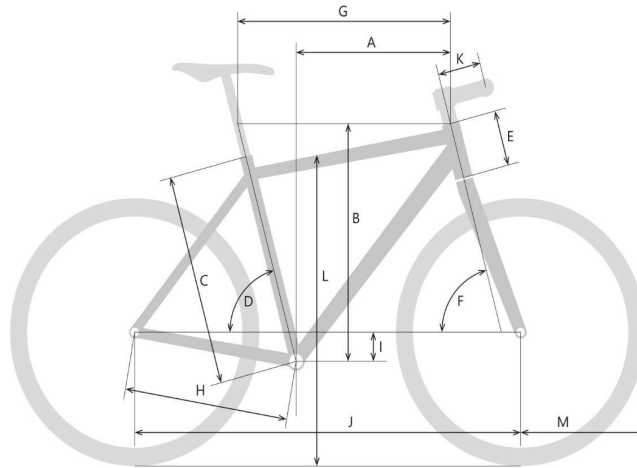

Bügeleisen

MTB

Jetzt konfigurieren auf www.tds-velo.ch

Rahmengröße		16"	18"	20"
A	Reach (mm)	418	418	436
B	Stack (mm)	634	634	643
C	Sitzrohrhöhe (mm)	406	457	508
D	Sitzrohrwinkel	74°	74°	74°
E	Steuerrohrlänge (mm)	130	130	140
F	Steuerkopfwinkel	67°	67°	67°
G	Oberrohrlänge (horizontal, mm)	600	600	620
H	Kettenstrebenlänge (mm)	450	450	450
I	Tretlagerabsenkung (mm)	15	15	15
J	Radstand (mm)	1186	1186	1207
K	Vorbaulänge (mm)	45	60	70
L	Überstandshöhe	443	444	454