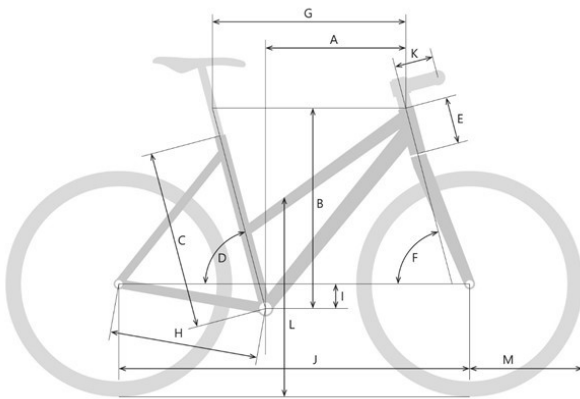

TOUR^{DE} SUISSE

SPEED TREKKING

Trapez

Jetzt konfigurieren auf www.tds-velo.ch

Rahmengröße	44 cm	48 cm	52 cm
A Reach (mm)	390	400	415
B Stack (mm)	602	621	639
C Sitzrohrhöhe (mm)	440	480	520
D Sitzrohrwinkel	73°	73°	73°
E Steuerrohrlänge (mm)	120	140	160
F Steuerkopfwinkel	70°	70°	71°
G Oberrohrlänge (horizontal, mm)	574	590	610
H Kettenstrebenlänge (mm)	450-465	450-465	450-465
I Tretlagerabsenkung (mm)	65	65	60
J Radstand (mm)	1076	1093	1106
K Vorbaulänge (mm)	70	90	90
L Überstandshöhe	661	662	659