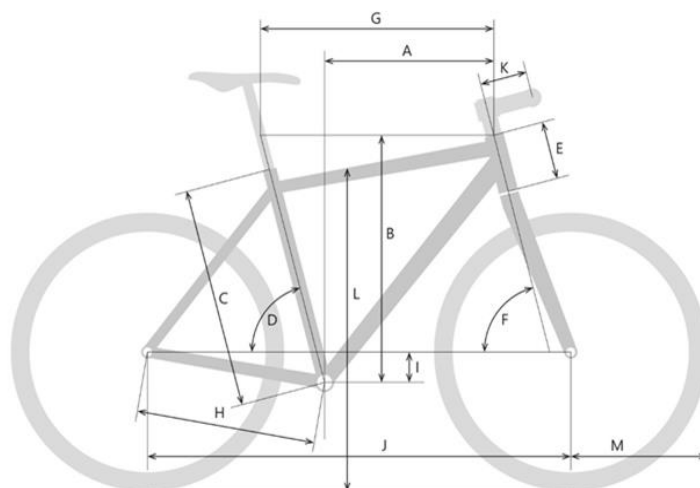

## TOXX

mtb

Jetzt konfigurieren auf [www.tds-velo.ch](http://www.tds-velo.ch)

Rahmengröße	38	43	48
A Reach (mm)	365	374	390
B Stack (mm)	604	623	623
C Sitzrohrhöhe (mm)	371	432	483
D Sitzrohrwinkel	74°	73°	73°
E Steuerrohrlänge (mm)	135	155	155
F Steuerkopfwinkel	70.5°	70.5°	70.5°
G Oberrohrlänge (horizontal, mm)	550	564	580
H Kettenstrebenlänge (mm)	435	435	435
I Tretlagerabsenkung (mm)	38	38	38
J Radstand (mm)	1039	1054	1070
K Vorbaulänge (mm)	60	80	80
L Überstandshöhe	722	767	798