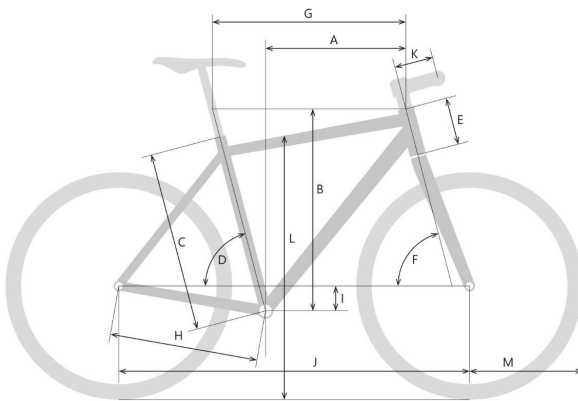

TOUR^{DE} SUISSE

GRAVEL

Diamant

Jetzt konfigurieren auf www.tds-velo.ch

Rahmengröße	46 cm	50 cm	54 cm	58 cm
A Reach (mm)	357	364	377	395
B Stack (mm)	550	568	581	592
C Sitzrohrhöhe (mm)	460	500	540	580
D Sitzrohrwinkel	74°	73°	73°	73°
E Steuerrohrlänge (mm)	120	135	150	165
F Steuerkopfwinkel	70°	71°	71°	71°
G Oberrohrlänge (horizontal, mm)	515	538	555	576
H Kettenstrebenlänge (mm)	430	430	430	430
I Tretlagerabsenkung (mm)	75	75	73	70
J Radstand (mm)	1007	1010	1028	1052
K Vorbaulänge (mm)	60	80	80	100
L Überstandshöhe	735.5	763	792	822