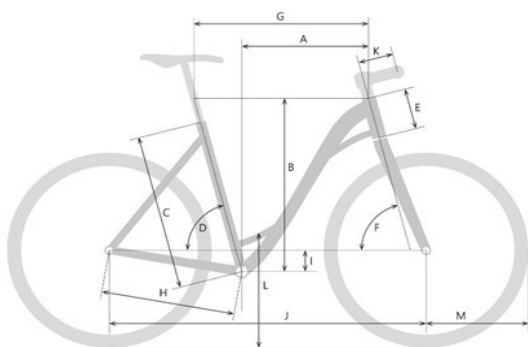

CHARISMA 25kmh/45kmh

Mono

Jetzt konfigurieren auf www.tds-velo.ch

Rahmengröße	42 cm	48 cm	54 cm
A Reach (mm)	410	423	436
B Stack (mm)	661	680	698
C Sitzrohrhöhe (mm)	420	480	540
Max. Einschub Sattelstütze	310	360	410
D Sitzrohrwinkel	74°	74°	74°
E Steuerrohrlänge (mm)	150	170	190
Gabeleinbauhöhe	500	500	500
F Steuerkopfwinkel	69°	69°	69°
Standard Anzahl Spacer	30mm	30mm	30mm
Max. Anzahl zusätzliche Spacer	3	3	2
G Oberrohrlänge (horizontal, mm)	600	618	636
H Kettenstrebenlänge (mm)	476-491	476-491	476-491
I Tretlagerabsenkung (mm)	70	70	70
J Radstand (mm)	1170	1191	1213
K Vorbaulänge (mm)	90	90	110
L Einstiegshöhe	400	400	400