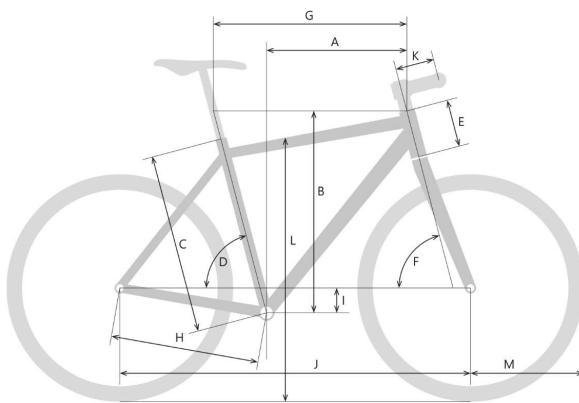

TOUR^{DE} SUISSE

SPEED KETTENLOS

Diamant

Jetzt konfigurieren auf www.tds-velo.ch

Rahmengröße	48 cm	53 cm	58 cm
A Reach (mm)	405	415	430
B Stack (mm)	612	630	649
C Sitzrohrhöhe (mm)	480	530	580
D Sitzrohrwinkel	73°	73°	73°
E Steuerrohrlänge (mm)	130	150	170
F Steuerkopfwinkel	70°	71°	71°
G Oberrohrlänge (horizontal, mm)	592	607	628
H Kettenstrebenlänge (mm)	450-465	450-465	450-465
I Tretlagerabsenkung (mm)	65	60	60
J Radstand (mm)	1095	1103	1124
K Vorbaulänge (mm)	90	90	110
L Überstandshöhe	766	807	843