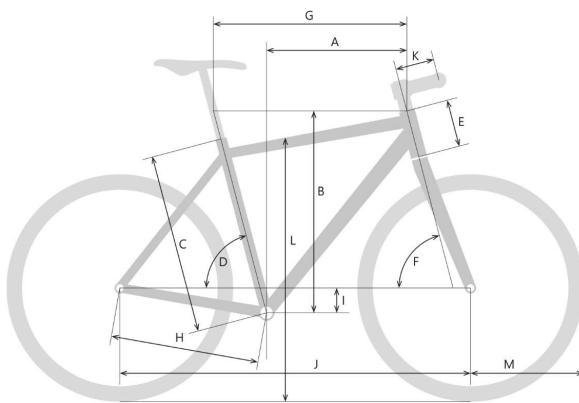

## MOMENTUM

Diamant

Jetzt konfigurieren auf [www.tds-velo.ch](http://www.tds-velo.ch)

Rahmengröße	48 cm	53 cm	58 cm	63 cm
A Reach (mm)	390	412	413	423
B Stack (mm)	638	648	662	676
C Sitzrohrhöhe (mm)	480	530	580	630
D Sitzrohrwinkel	73°	73°	73°	73°
E Steuerrohrlänge (mm)	155	165	180	195
F Steuerkopfwinkel	71.5°	71.5°	71.5°	71.5°
G Oberrohrlänge (horizontal, mm)	585	610	615	630
H Kettenstrebenlänge (mm)	448	448	448	448
I Tretlagerabsenkung (mm)	60	60	60	60
J Radstand (mm)	1075	1100	1106	1121
K Vorbaulänge (mm)	90	90	90	110
L Überstandshöhe	793	827	874	909