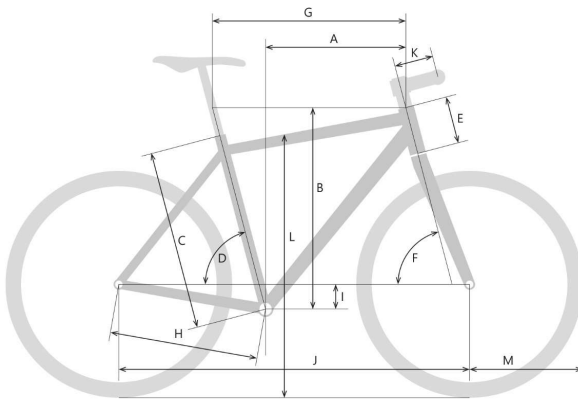

TOUR^{DE} SUISSE

RÜCKENWIND 25

Diamant

Jetzt konfigurieren auf www.tds-velo.ch

Rahmengröße	48 cm	53 cm	58 cm
A Reach (mm)	399	418	416
B Stack (mm)	642	661	685
C Sitzrohrhöhe (mm)	480	530	580
D Sitzrohrwinkel	73°	73°	73°
E Steuerrohrlänge (mm)	140	160	185
F Steuerkopfwinkel	72°	72°	72°
G Oberrohrlänge (horizontal, mm)	595	620	625
H Kettenstrebenlänge (mm)	493-512	493-512	493-512
I Tretlagerabsenkung (mm)	60	60	60
J Radstand (mm)	1123	1148	1154
K Vorbaulänge (mm)	70	90	90
L Überstandshöhe	789	835	874