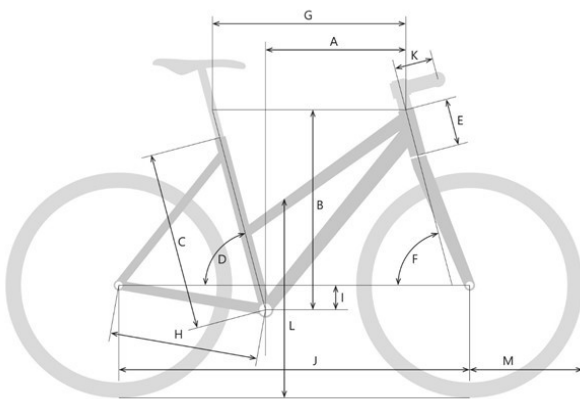

TOUR^{DE} SUISSE

MOMENTUM

Trapez

Jetzt konfigurieren auf www.tds-velo.ch

Rahmengröße	44 cm	48 cm	52 cm	56 cm
A Reach (mm)	373	385	397	403
B Stack (mm)	627	638	648	662
C Sitzrohrhöhe (mm)	440	480	520	560
D Sitzrohrwinkel	73°	73°	73°	73°
E Steuerrohrlänge (mm)	145	155	165	180
F Steuerkopfwinkel	71°	71.5°	71.5°	71.5°
G Oberrohrlänge (horizontal, mm)	565	580	595	605
H Kettenstrebenlänge (mm)	448	448	448	448
I Tretlagerabsenkung (mm)	60	60	60	60
J Radstand (mm)	1060	1070	1085	1096
K Vorbaulänge (mm)	70	90	90	110
L Überstandshöhe	564	564	563	582