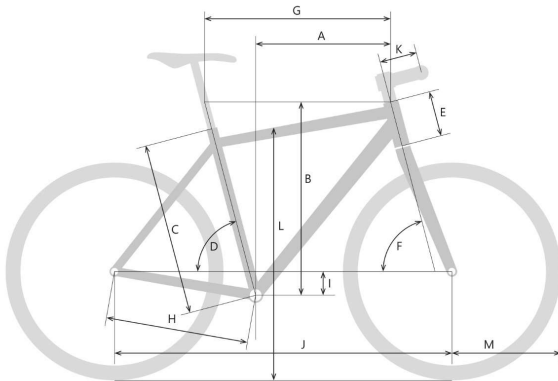

TOUR DE SUISSE

Nuvola

Unisex

Jetzt konfigurieren auf www.tds-velo.ch

Rahmengröße	48 cm	53 cm	58 cm
A Reach (mm)	431	445	458
B Stack (mm)	653	672	690
C Sitzrohrhöhe (mm)	480	530	580
D Sitzrohrwinkel	71°	71°	71°
E Steuerrohrlänge (mm)	160	180	200
F Steuerkopfwinkel	68°	68°	68°
G Oberrohrlänge (horizontal, mm)	600	619	637
H Kettenstrebenlänge (mm)	488	488	488
I Tretlagerabsenkung (mm)	40	40	40
J Radstand (mm)	1210	1231	1252
K Vorbaulänge (mm)	90	90	110
L Überstandshöhe	785	805	835