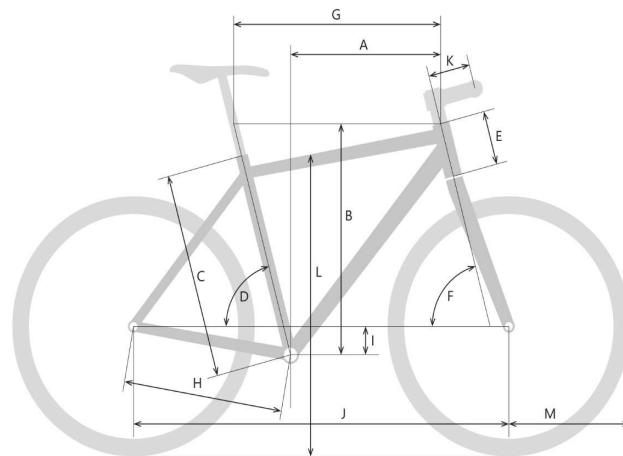

Commuter

Diamant

Jetzt konfigurieren auf www.tds-velo.ch

Rahmengrösse	46 cm	50 cm	54 cm	58 cm
A Reach (mm)	357	364	377	395
B Stack (mm)	550	568	581	592
C Sitzrohrhöhe (mm)	460	500	540	580
D Sitzrohrwinkel	74°	73°	73°	73°
E Steuerrohrlänge (mm)	120	135	150	165
F Steuerkopfwinkel	70°	71°	71°	71°
G Oberrohrlänge (horizontal, mm)	515	538	555	576
H Kettenstrebenlänge (mm)	430	430	430	430
I Tretlagerabsenkung (mm)	75	75	73	70
J Radstand (mm)	1007	1010	1028	1052
K Vorbaulänge (mm)	80	80	80	100
L Überstandshöhe	735.5	763	792	822